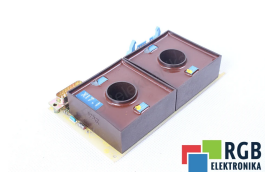

462000907002 GE.462000.9070.02 ZKB464/006 VAC DO 6SC6012-2AA01 SIEMENS ID25897

Używany SIEMENS 462000907002 SIEMENS
Sprzęt przetestowany i wyczyszczony.
24 miesiące gwarancji
Dedykowany kurier
Wysyłka w 24h

DANE TECHNICZNE

PRODUCENT	SIEMENS
MODEL	462000907002 SIEMENS
KATEGORIA	Podzespoły do serwowzmacniaczy i falowników
WAGA [KG]	1.0

WSPARCIE DOSTĘPNE 24/7
[+48 71 750 09 78](tel:+48717500978)

NAPISZ DO NAS
info@rgbelektronika.pl